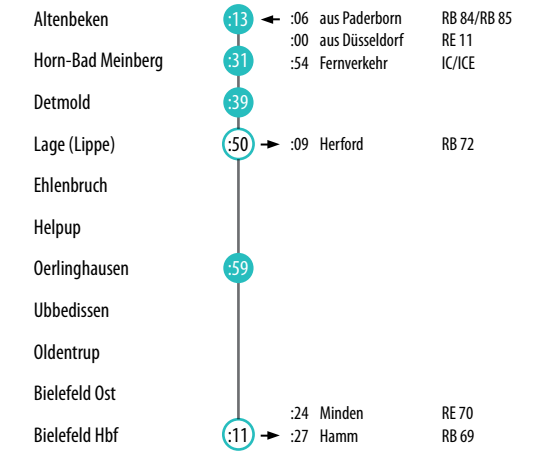

Ankunft und Anschlüsse

Bitte beachten Sie:

- Die Zeiten stehen für Taktminuten (:27 steht z. B. für 08:27, 09:27, ...).
- Morgens, abends sowie samstags, sonntags und feiertags können die Minuten geringfügig abweichen.
- Einige Anschlusslinien verkehren 2-stdl. oder zu bestimmten Tageszeiten.

? Sie haben Fragen?

Gerne beraten wir Sie persönlich in unserem Kundencenter Hamm. Unser Service-Personal in den Zügen oder unsere kostenfreie Servicehotline 00800 387 622 46 hilft Ihnen bei Fragen gerne weiter.

🔍 Fundsachen

Alle Fundsachen werden je nach Fundort an die Fundstellen der Deutschen Bahn übergeben. Sie haben die Möglichkeit Verlustmeldungen direkt online aufzugeben oder in der Datenbank nach ihrer Fundsache zu suchen. Weitere Infos und Verlustmeldung unter www.fundservice.bahn.de

♿️ Barrierefreies Reisen

Mobilitätseingeschränkte Reisende erhalten auf Wunsch Unterstützung durch unsere Kundenbetreuer/innen.

Bitte melden Sie Ihren Bedarf mindestens einen Tag vor Antritt der Reise über unsere kostenfreie Servicehotline an.

🚲 Fahrradmitnahme

Bitte beachten Sie, dass die Fahrradmitnahme nur begrenzt möglich ist und ein spezielles Ticket benötigt wird. Im Fahrzeug stehen maximal 9 Fahrrad-Stellplätze zur Verfügung. Bitte beachten Sie, dass Rollstuhlfahrer und Personen mit Kinderwagen stets Vorrang haben und daher kein Anspruch auf eine Fahrradmitnahme besteht.

Im Geltungsbereich des WestfalenTarif sind FahrradTages- und FahrradMonatstickets erhältlich, die Preise variieren je nach Preisstufe/Reiseweite.

① Nur in Nächten auf Samstag, Sonn- und Feiertage

Ferientermine NRW:

24.12.21-08.01.22, 11.04.-22.04.22, 27.06.-09.08.22, 04.10.-14.10.22

Feiertage 2021/2022:

25.+26.12.21, 01.01.22, 15.04.22, 18.04.22, 01.05.22, 26.05.22, 06.06.22, 16.06.22, 03.10.22, 01.11.22

24. + 31.12.21: Heiligabend und Silvester verkehren die Züge wie sonntags.

i Fahrplanauskünfte

Aktuelle Fahrzeiten und Informationen stehen Ihnen auf unserer Webseite unter eurobahn.de/abfahrtsinfos zur Verfügung.

Aktuelle Verkehrsmeldungen und Infos erhalten Sie zudem über unseren Twitter-Account: www.twitter.com/eurobahn_info