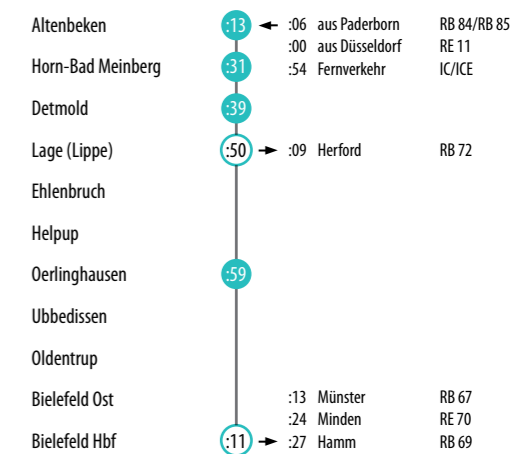

Ankunft und Anschlüsse

Bitte beachten Sie:

- Die Zeiten stehen für Taktminuten (:27 steht z. B. für 08:27, 09:27, ...).
- Morgens, abends sowie samstags, sonntags und feiertags können die Minuten geringfügig abweichen.
- Einige Anschlusslinien verkehren 2-stdl. oder zu bestimmten Tageszeiten.

① Nur in Nächten auf Samstag, Sonn- und Feiertage

Ferientermine NRW:

23.12.20-06.01.21, 29.03.-10.04.21, 25.05.21, 05.07.-17.08.21, 11.10.-23.10.21

Feiertage 2020/2021:

25.+26.12.20, 01.01.21, 02.04.21, 05.04.21, 01.05.21, 13.05.21, 24.05.21, 03.06.21, 03.10.21, 01.11.21

24. + 31.12.20: Heiligabend und Silvester verkehren die Züge wie sonntags.

Fahrplanauskünfte

Aktuelle Fahrzeiten und Informationen stehen Ihnen auf unserer Webseite unter eurobahn.de/abfahrtsinfos zur Verfügung.

Aktuelle Verkehrsmeldungen und Infos erhalten Sie zudem über unseren Twitter-Account: www.twitter.com/eurobahn_info