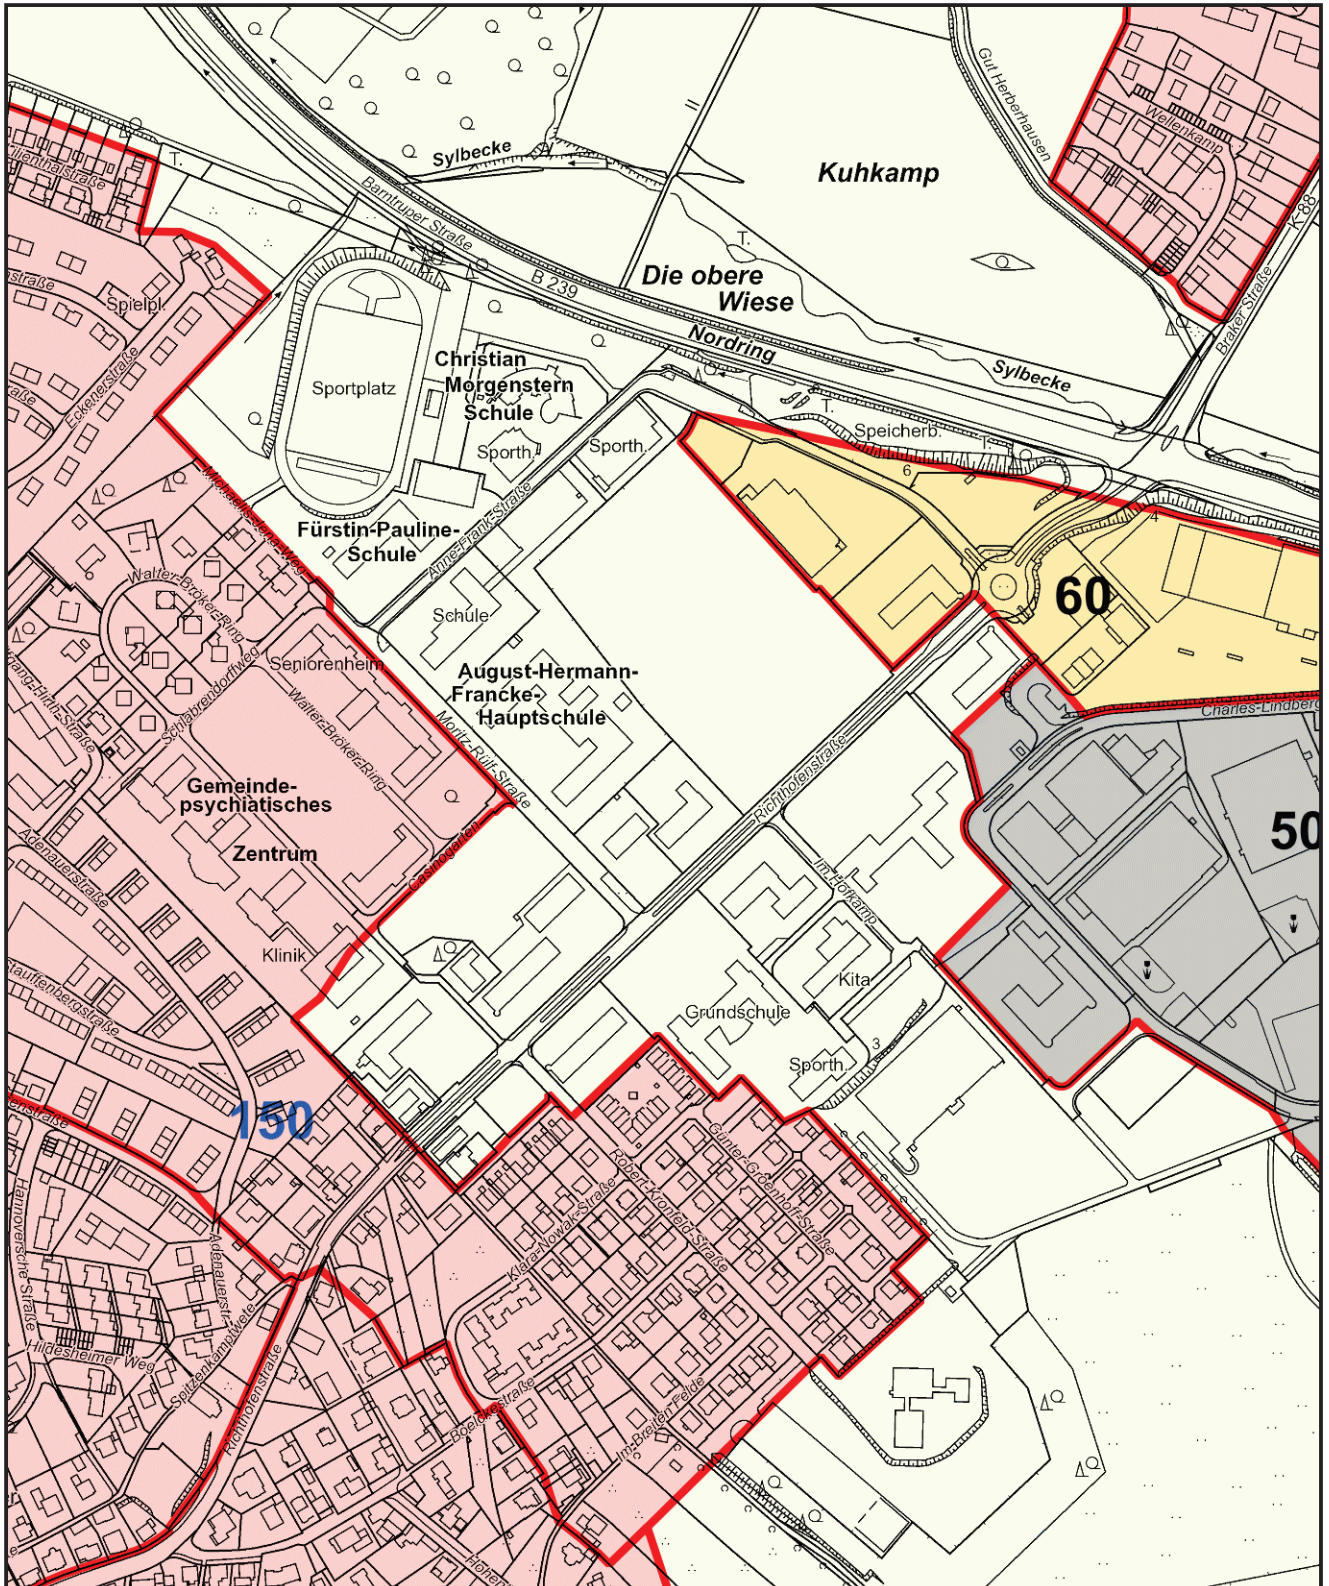

**Thema:** Bodenrichtwertkarte

**Maßstab:** 1:5000

**Ebenen:** Bodenrichtwertkarte,TK50 Basis,TK25 Basis,ABK Schwarz Weiß,ALKIS  
Linien u. Texte

**Lage:**

3493331.7 / 5757385.8

3492461.7 / 5756335.8