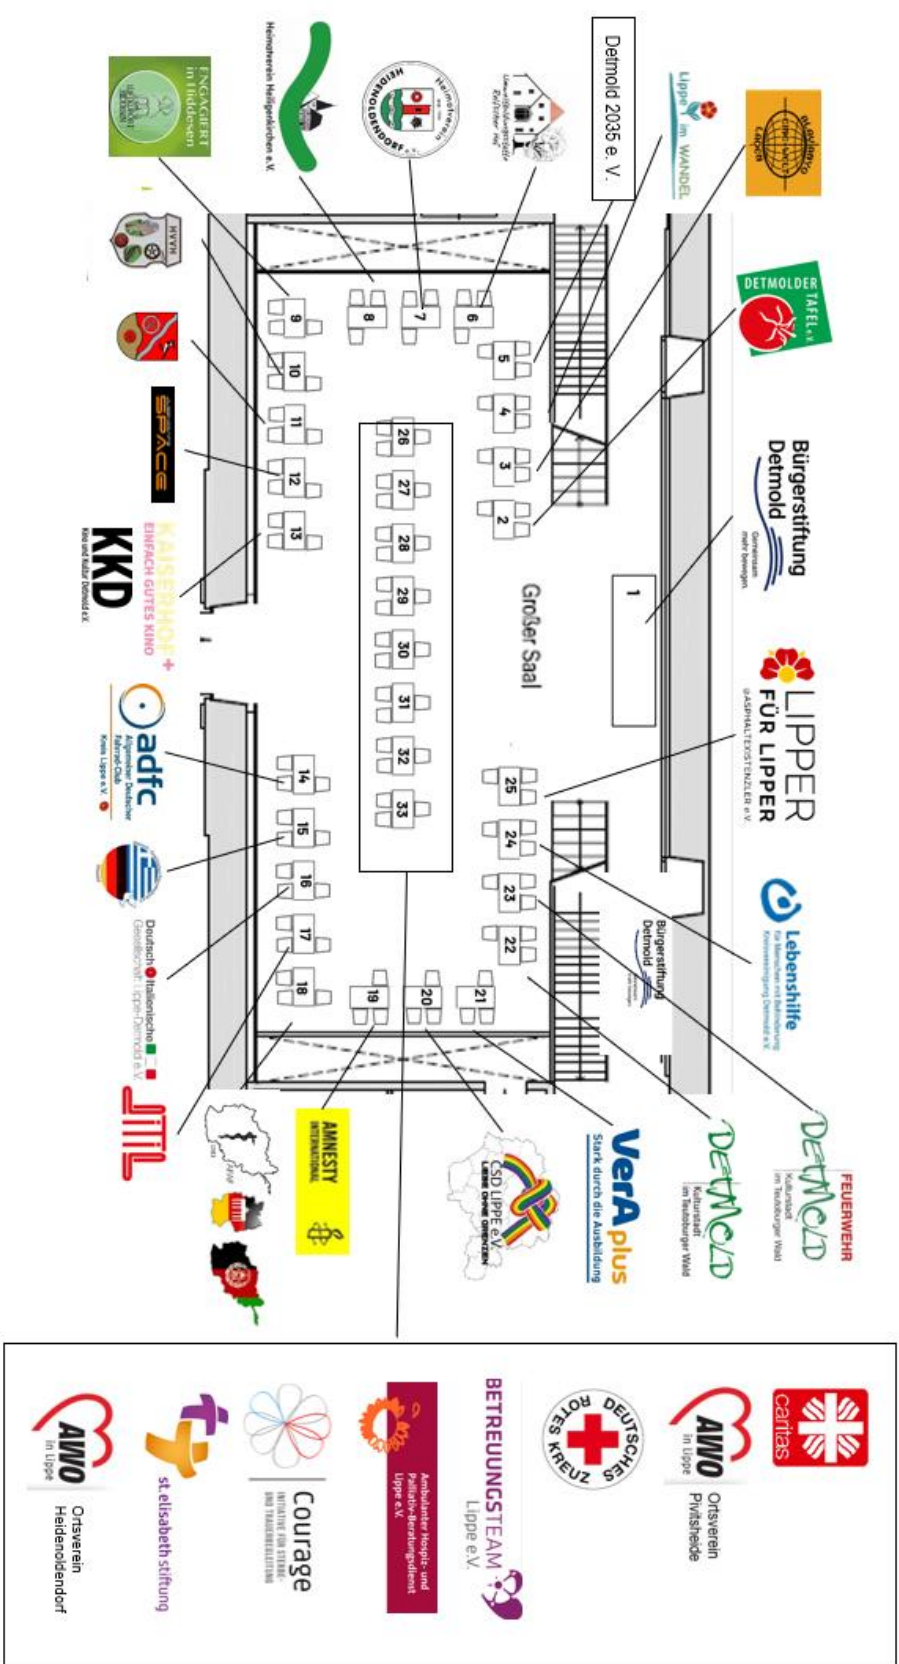

## 2.3. Standplan

FÜR DI  
FÜR DE

## 6. Ausstellerplan

### ADFC Kreis Lippe e.V.

Standnummer: 14  
Bereich: Kultur, Bildung und Freizeit

Email: vorsitzender@adfc-lippe.de  
Adresse: Bahnhofstraße 2c, 32756 Detmold  
Webseite: www.lippe.adfc.de