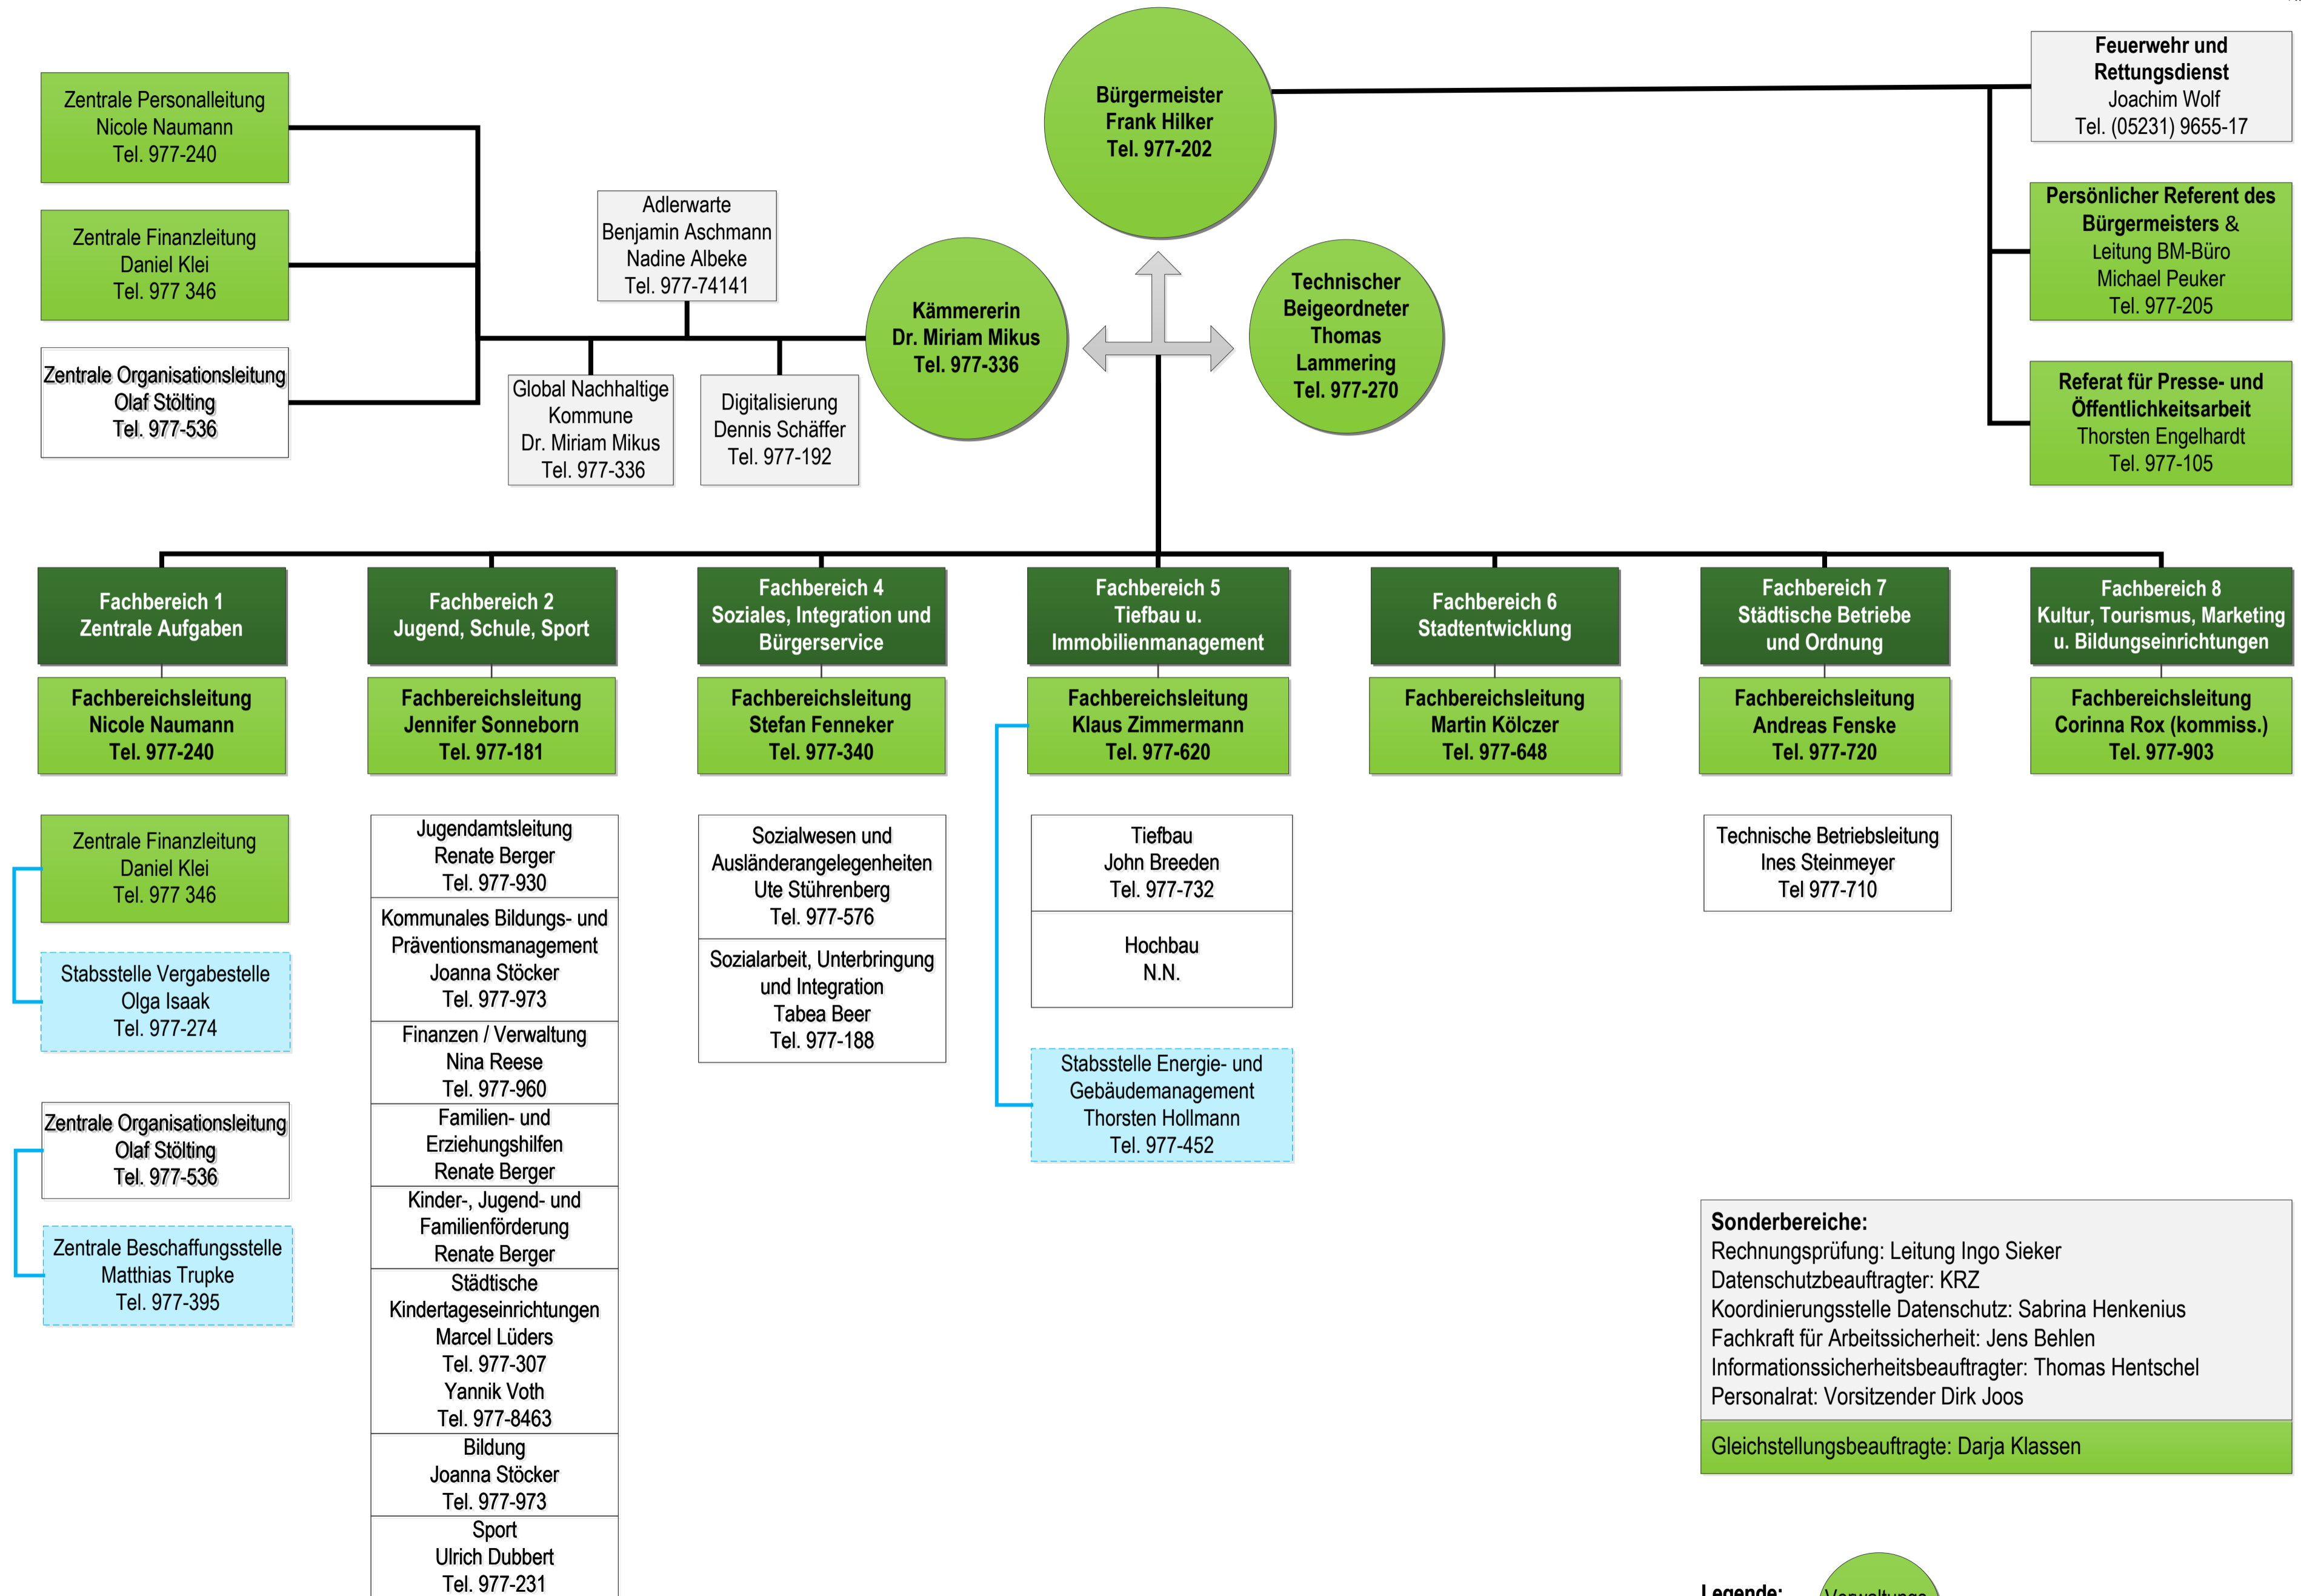

Organigramm der Stadt Detmold

Stand 01.01.2025

Legende:

- Verwaltungs-
vorstand
- Gesamtvorstand
- Stabsstelle
- Abteilung